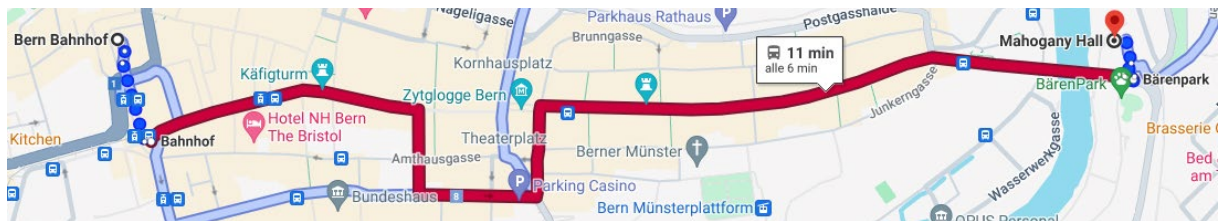

## ARGE-Tagung vom Freitag, 23. Februar 2024 Plan ab Bahnhof Bern zur Mahogany Hall

Fussweg vom Bahnhof Bern zu Bus Nr. 12, Kante A, Richtung Zentrum Paul Klee bis Haltestelle Bärenpark. Fahrzeit 11 Minuten. Die Mahogany Hall ist zu Fuss in 1 Minute zu erreichen.

Adresse: Mahogany Hall, Klösterlistutz 18, 3000 Bern

Wir freuen uns auf Sie!

Notfalltelefon: 076 407 66 62 Christine Zürcher