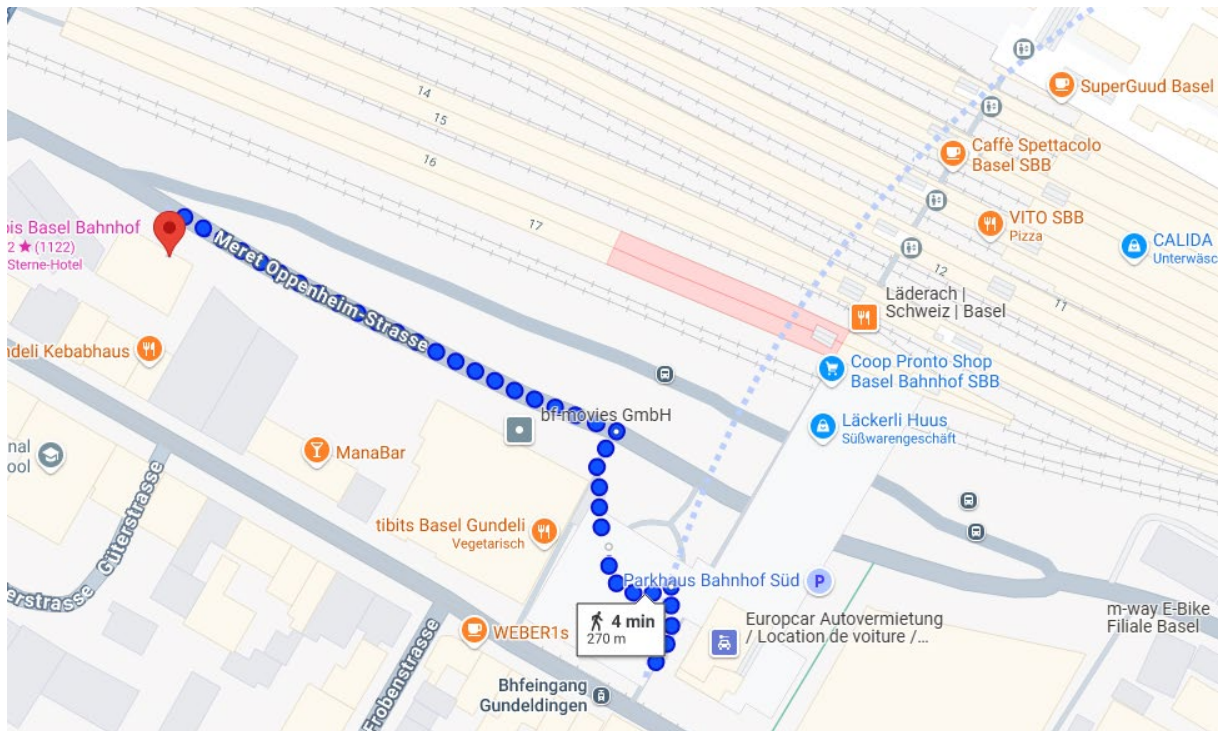

ARGE-Tagung vom Freitag, 21. März 2025 Basel SBB, Bahnhof-Eingang GUNDELI zum Tagungsort

Fussweg vom Bahnhof SBB, (BAHNHOFEINGANG **Gundelfingen**), neben Restaurant Tibits vorbei zur Meret Oppenheim-Strasse Nr. 10.

Benützen Sie den offiziellen Bankeingang, dann gleich **Links** zur grossen Holztüre in den **Saal der Freien Gemeinschaftsbank, Basel**) Laufzeit 5-6 Minuten ab den Geleisen

Adresse: Freie Gemeinschaftsbank, Meret Oppenheim-Strasse 10, 4053 Basel